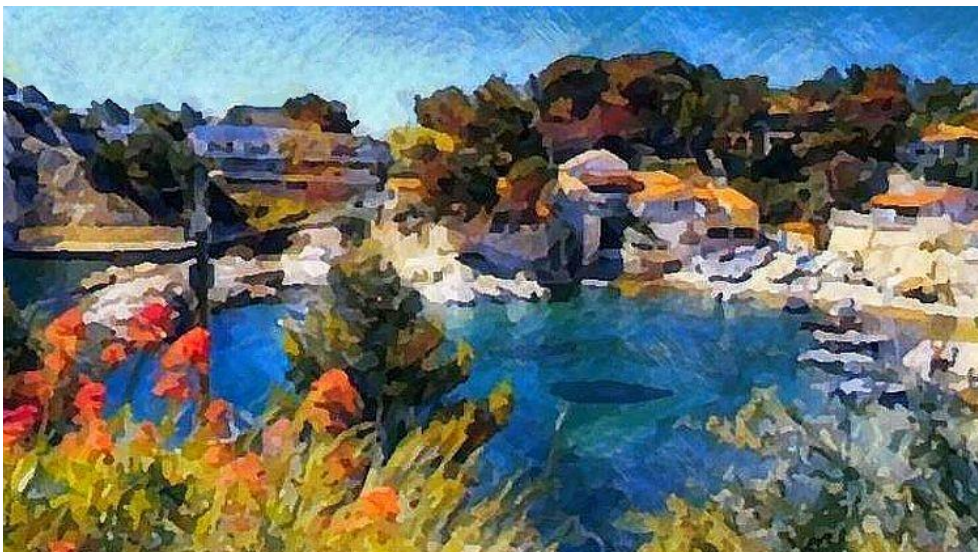

Voici quelques œuvres que j'ai trouvé à droite, à gauche et sur la toile (c'est le cas de le dire !)

Calanque de Niolon (Vincent Rallo)

Calanque de Niolon (Alain Demarte)

Calanque de Niolon (Scosceria)

Niolon (Pelli, collection Louis Manzon)

Calanque de Niolon (Scopel)

Œuvre inconnue

Troupeau de chèvres et son berger (Théodore Jourdan, 1833-1908)

Retour de pêche à Niolon (Jean-Marc Guillaume, 2023)

La calanque (Chantal Valéry)

Niolon en 1927 (Joseph Milon, 1868-1947)

Niolon (Pascale Harnisch)

Niolon (collection Mme Bonnet, vers 1920)

Croquis (artiste inconnu)

Aquarelle (Isabelle Farsy, collection DF)

Calanque du Jonquier (Magali Blandin)

L'îlette (Duccito, collection Marie-Dominique Jourdan)